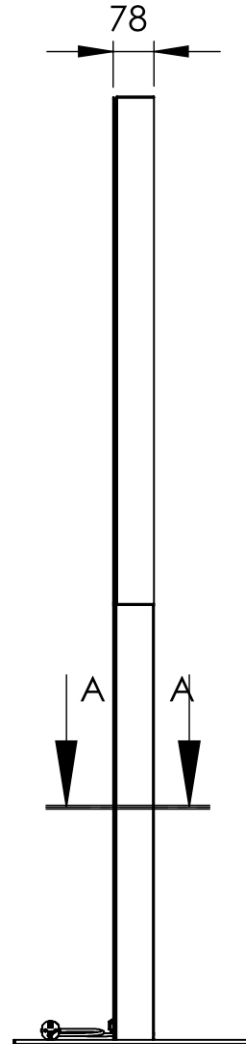

PRODUKT ARKUSZ

Smart Line Digital Totem RACK 6 x A4 z monitorem Samsung 43" z I

DITTOTEMR43C9003ESFT

- Zintegrowany stojak na broszury do przechowywania reklam drukowanych w formacie 6 x A4
- Wykończenie farbą odporną na odciski palców
- Standardowa obudowa dostępna w kolorze czarnym lub białym

PRODUKT ARKUSZ

Smart Line Digital Totem RACK 6 x A4 z monitorem Samsung 43" z I

DITTOTEMR43C9003ESFT

SECTION A-A

PRODUKT ARKUSZ

Smart Line Digital Totem RACK 6 x A4 z monitorem Samsung 43" z I

DITTOTEMR43C9003ESFT

PODSTAWOWE INFORMACJE

SKU	Sizes (mm) (A x B x C)	Format (mm)	Widoczny rozmiar (mm) (VXxVY)	Rozstaw otworów (mm) (XxY)
DITTOTEMR43C9003ESFT	602 x 1819 x 460	43"	529,2 x 940,8 mm	-

Orientacja	Weight (kg)
Pionowy	61,50

MONITORUJ INFORMACJE

Typ monitora	Rozmiar LCD	Współczynnik proporcji	Rozdzielczość (px)	Kontrast	Wymiary monitora (mm) (WxHxD)
Samsung QM43B-T	43"	16:9	3840 x 2160	4000:1	986,2 x 584,4 x 56,7

Odpowiedź (ms)	Nit (nt)	Godziny pracy	System operacyjny	System operacyjny	Folia dotykowa
8	500	24/7	Tizen	Tak	Nie