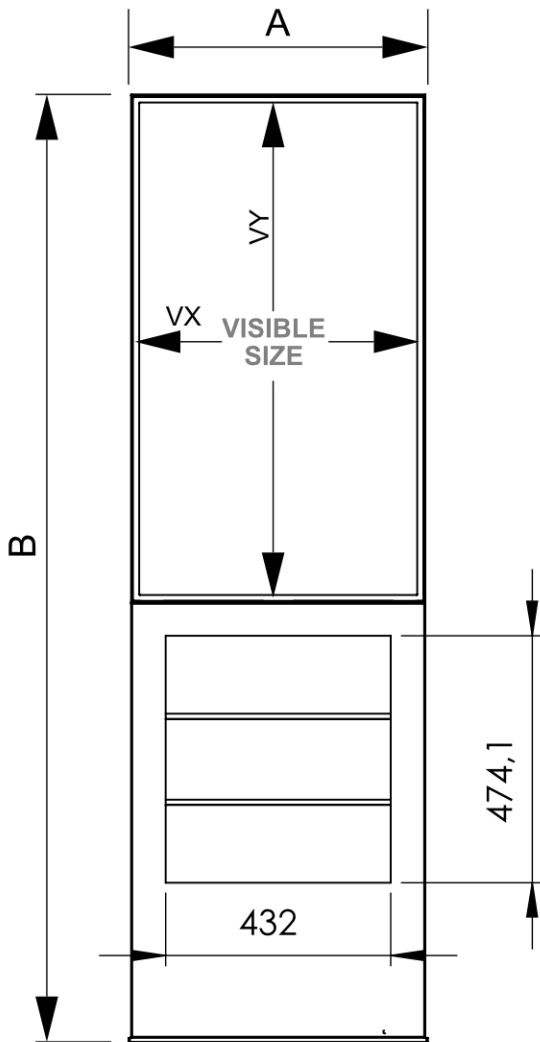

PRODUKT ARKUSZ

Smart Line Digital Totem RACK 6 x A4 z monitorem Samsung 43" z I

DITTOTEMR43C9003ESFT

- Zintegrowany stojak na broszury do przechowywania reklam drukowanych w formacie 6 x A4
- Wykończenie farbą odporną na odciski palców
- Standardowa obudowa dostępna w kolorze czarnym lub białym

PRODUKT ARKUSZ

Smart Line Digital Totem RACK 6 x A4 z monitorem Samsung 43" z I

DITTOTEMR43C9003ESFT

SECTION A-A

PRODUKT ARKUSZ

Smart Line Digital Totem RACK 6 x A4 z monitorem Samsung 43" z I

DITTOTEMR43C9003ESFT

PODSTAWOWE INFORMACJE

SKU	Sizes (mm) (A x B x C)	Format (mm)	Widoczny rozmiar (mm) (VXxVY)	Rozstaw otworów (mm) (XxY)
DITTOTEMR43C9003ESFT	602 x 1819 x 460	43"	529,2 x 940,8 mm	-

Orientacja	Weight (kg)
Pionowy	61,50

MONITORUJ INFORMACJE

Typ monitora	Rozmiar LCD	Współczynnik proporcji	Rozdzielczość (px)	Kontrast	Wymiary monitora (mm) (WxHxD)
Samsung QM43B-T	43"	16:9	3840 x 2160	4000:1	986,2 x 584,4 x 56,7

Odpowiedź (ms)	Nit (nt)	Godziny pracy	System operacyjny	System operacyjny	Folia dotykowa
8	500	24/7	Tizen	Tak	Nie