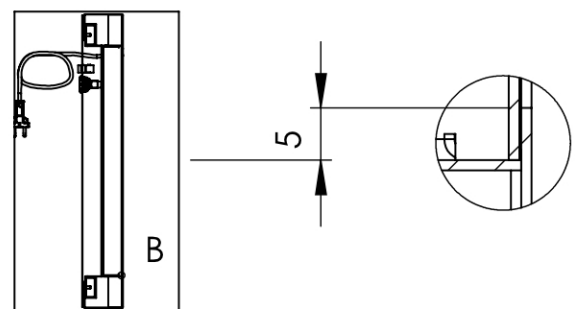

PRODUKT ARKUSZ

Smart Line Digital Totem RACK 6 x A4 z monitorem Samsung 43" z I

DITTOTEMR43C9003ESFT

- Zintegrowany stojak na broszury do przechowywania reklam drukowanych w formacie 6 x A4
- Wykończenie farbą odporną na odciski palców
- Standardowa obudowa dostępna w kolorze czarnym lub białym

PRODUKT ARKUSZ

Smart Line Digital Totem RACK 6 x A4 z monitorem Samsung 43" z I

DITTOTEMR43C9003ESFT

SECTION A-A

PRODUKT ARKUSZ

Smart Line Digital Totem RACK 6 x A4 z monitorem Samsung 43" z I

DITTOTEMR43C9003ESFT

PODSTAWOWE INFORMACJE

SKU	Sizes (mm) (A x B x C)	Format (mm)	Widoczny rozmiar (mm) (VXxVY)	Rozstaw otworów (mm) (XxY)
DITTOTEMR43C9003ESFT	602 x 1819 x 460	43"	529,2 x 940,8 mm	-

Orientacja	Weight (kg)
Pionowy	61,50

MONITORUJ INFORMACJE

Typ monitora	Rozmiar LCD	Współczynnik proporcji	Rozdzielczość (px)	Kontrast	Wymiary monitora (mm) (WxHxD)
Samsung QM43B-T	43"	16:9	3840 x 2160	4000:1	986,2 x 584,4 x 56,7

Odpowiedź (ms)	Nit (nt)	Godziny pracy	System operacyjny	System operacyjny	Folia dotykowa
8	500	24/7	Tizen	Tak	Nie